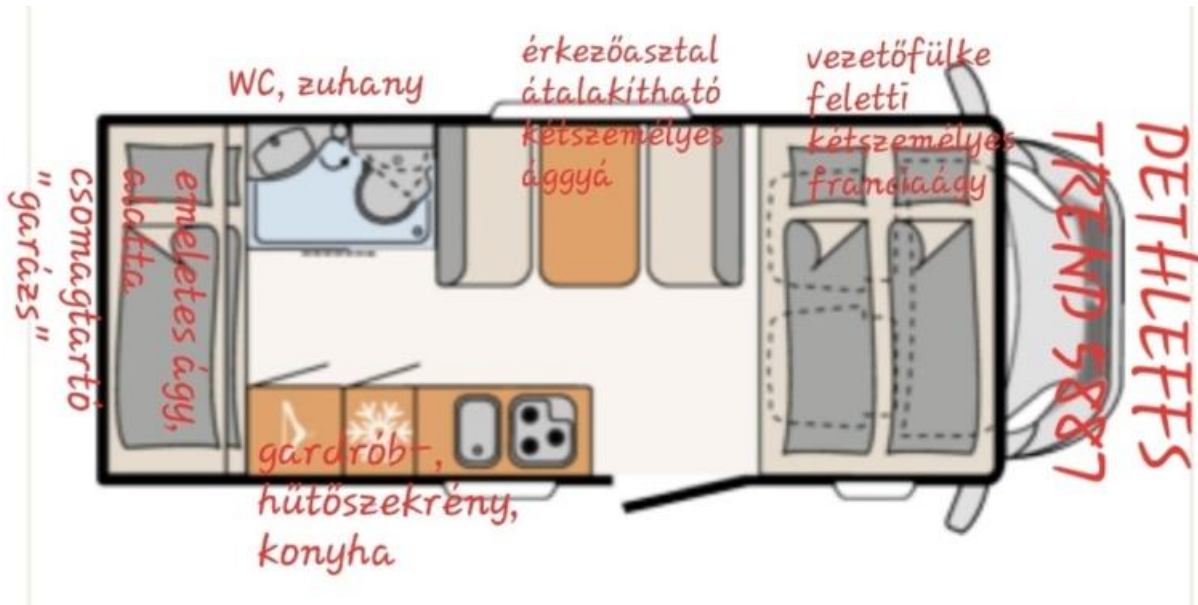

RELAX EURÓPA

Első osztályú „apartman” négy keréken. A Dethleffs Trend 5887 típusú lakóautónk 6 főt is be tud fogadni, utazásra és alvásra egyaránt.

ÉTKEZŐ ÉS NAPPALI ÁGY

Az étkezőasztal két oldali padsora és az asztal is kiszélesíthető, hogy akár hatan is egyszerre ebédelhessenek, de itt utaznak akik nem vezetnek, a biztonságukról biztonsági övek gondoskodnak. Amennyiben szükséges a 4 alvóhelyet további kettővel megnövelni az étkezőasztal leengedése után néhány mozdulattal kipárnázható egy újabb franciaágy.